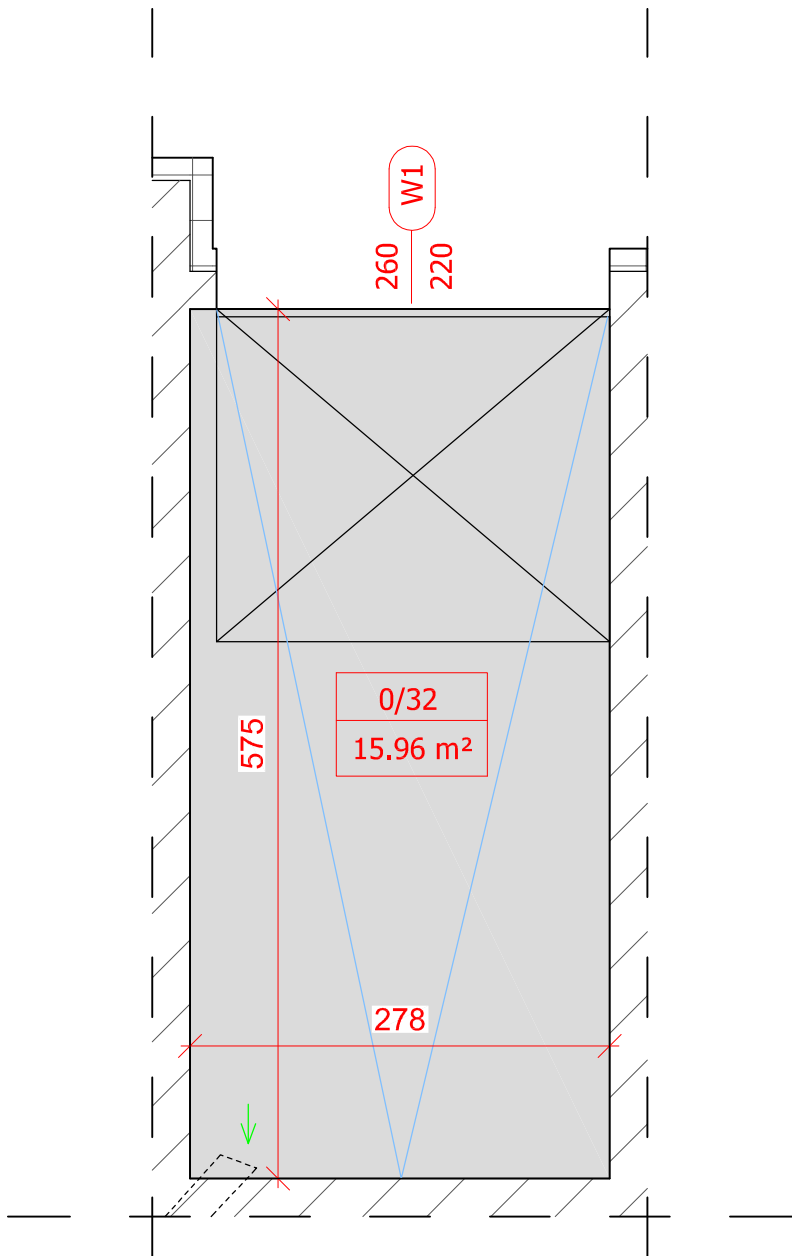

GARAŻ NR 0/32- PARTER

Lokalizacja garażu w bloku skala 1:500

Rzut garażu skala 1:50

GARAŻ NR 0/32		
Lp.	NAZWA	m2
0/32	GARAŻ	15,96 m2
RAZEM		15,96 m2

PLAN OSIEDLA