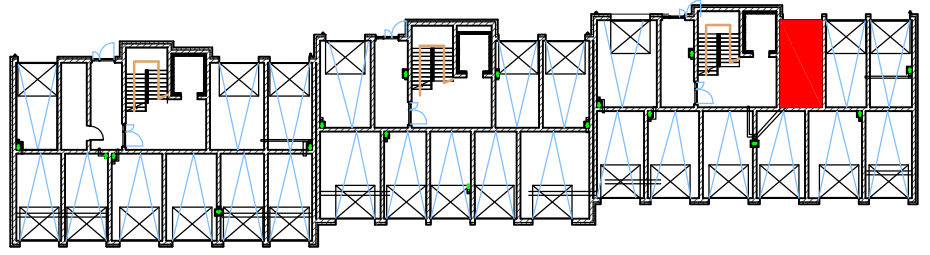

GARAŻ NR 0/32- PARTER

Lokalizacja garażu w bloku skala 1:500

Rzut garażu skala 1:50

GARAŻ NR 0/32		
Lp.	NAZWA	m2
0/32	GARAŻ	15,96 m2
RAZEM		15,96 m2

PLAN OSIEDLA